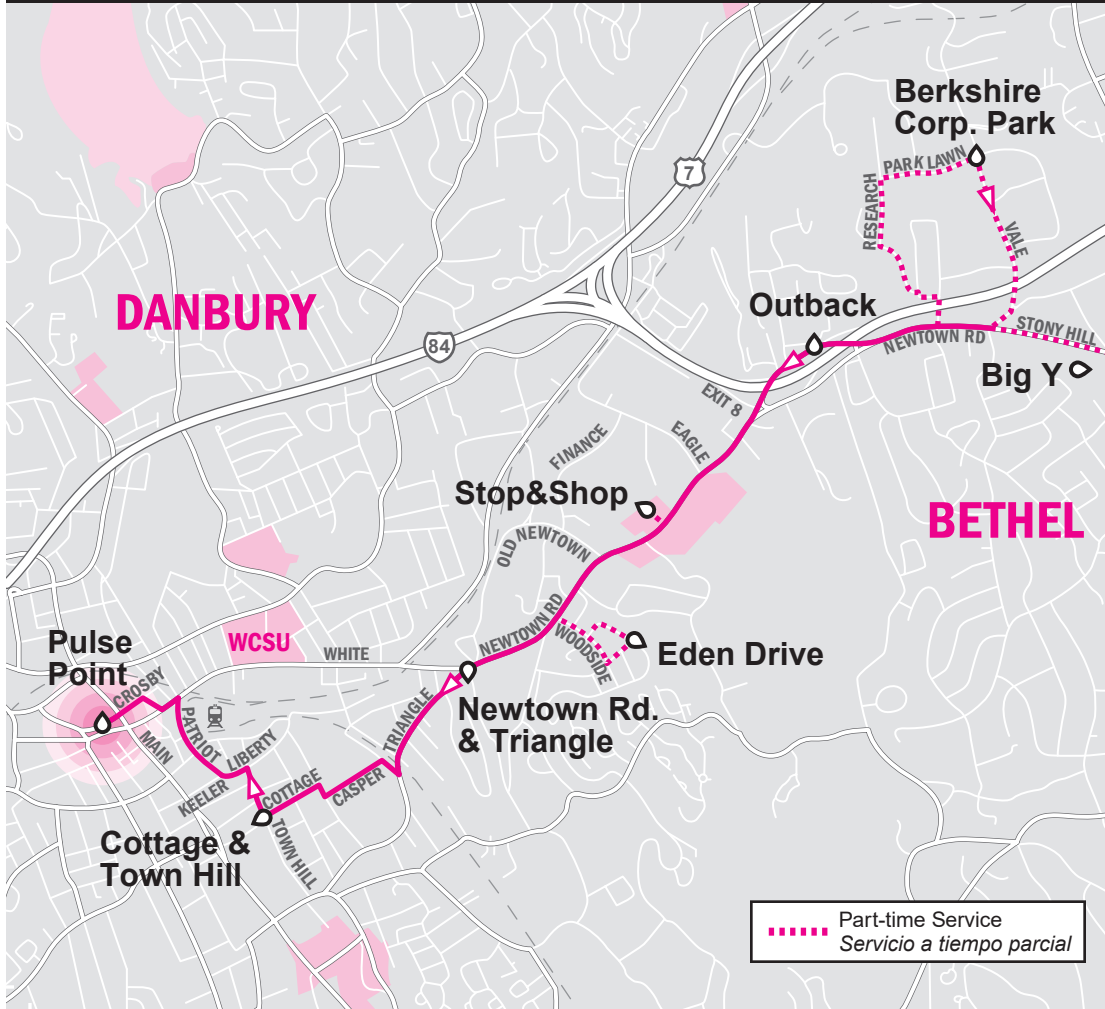

>>> Newtown Rd to Pulse Point >>>

>>> Newtown Rd to Pulse Point >>>

	Big Y	Berkshire Corporate Park	Mobil Station / Exit 8	Stop & Shop	Eden Drive *	Triangle & White St	Cottage & Town Hill *	Pulse Point Arrive
<b>WEEKDAYS</b>	6:05	X	6:08	R	R	6:18	6:22	6:25
	6:30	X	6:33	R	R	6:46	6:51	6:55
	7:00	R	7:03	R	R	7:15	7:20	7:25
	7:30	X	7:33	R	R	7:45	7:50	7:55
	8:00	X	8:03	R	R	8:15	8:20	8:25
	8:30	X	8:33	R	R	8:45	8:50	8:55
	9:30	X	9:33	9:37	R	9:45	9:50	9:55
	10:30	X	10:33	10:37	R	10:45	10:50	10:55
	11:30	X	11:33	11:37	R	11:45	11:50	11:55
	12:30	X	12:33	12:37	X	12:45	12:50	12:55
	1:30	X	1:33	1:37	R	1:45	1:50	1:55
	2:30	X	2:33	2:37	R	2:45	2:50	2:55
	3:00	X	3:03	3:07	R	3:15	3:20	3:25
	3:30	X	3:33	3:37	R	3:45	3:50	3:55
4:00	X	4:03	4:07	R	4:15	4:20	4:25	
X	4:30	4:33	4:37	R	4:45	4:50	4:55	
5:00	X	5:03	5:07	R	5:15	5:20	5:25	
X	5:30	5:33	5:37	R	5:45	5:50	5:55	
<b>SATURDAY</b>	8:30	X	8:33	8:37	R	8:45	8:50	8:55
	9:30	X	9:33	9:37	R	9:45	9:50	9:55
	10:30	X	10:33	10:37	R	10:45	10:50	10:55
	11:30	X	11:33	11:37	R	11:45	11:50	11:55
	12:30	X	12:33	12:37	R	12:45	12:50	12:55
	1:30	X	1:33	1:37	R	1:45	1:50	1:55
	2:30	X	2:33	2:37	R	2:45	2:50	2:55
	3:30	X	3:33	3:37	R	3:45	3:50	3:55
4:30	X	4:33	4:37	R	4:45	4:50	4:55	

## >>> Pulse Point to Newtown Rd >>>