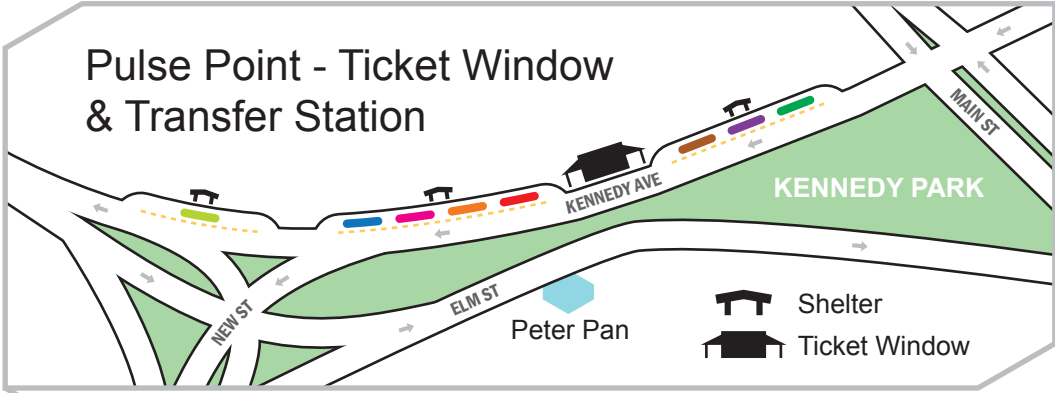

SYSTEM MAP

CityBus Routes

- 1 Route** Town Park - Hospital
- 2 Route** Newtown Rd - Stony Hill
- 3 Route** Mill Plain Rd - Brewster
- 4 Route** Brookfield - YMCA
- 5 Route** Bethel Center
- 6 Route** Danbury Mall - Lake Ave
- 7 Route** New Milford - Rt 7
- 7 Link** Danbury - Norwalk

- Pulse Point** - Transfer Station
For ticket window hours see: www.hartransit.com/about
- Major Bus Stops
Las paradas de buses
Paragem do autocarro
- Train Station
Estación de tren
Estação do comboio
- School, University
Escuela, Universidad
Escola, Universidade
- Hospital
- Park & Ride

Map is not to scale. See individual schedules for detailed information about routes, stops and time points.

Mapa no está hecho a escala. Consulte los horarios de las rutas para obtener información detallada acerca de paradas y puntos de tiempo.

Mapa não está em escala. Ver horários individuais para obter informações detalhadas sobre escalas, paragens e pontos de tempo.

Located approximately every 1/4 to 1/2 mile along routes.
Ubicada aproximadamente cada 1/4 a 1/2 milla a lo largo de rutas.
Localizado aproximadamente a cada 1/4 a 1/2 milha ao longo das estradas.