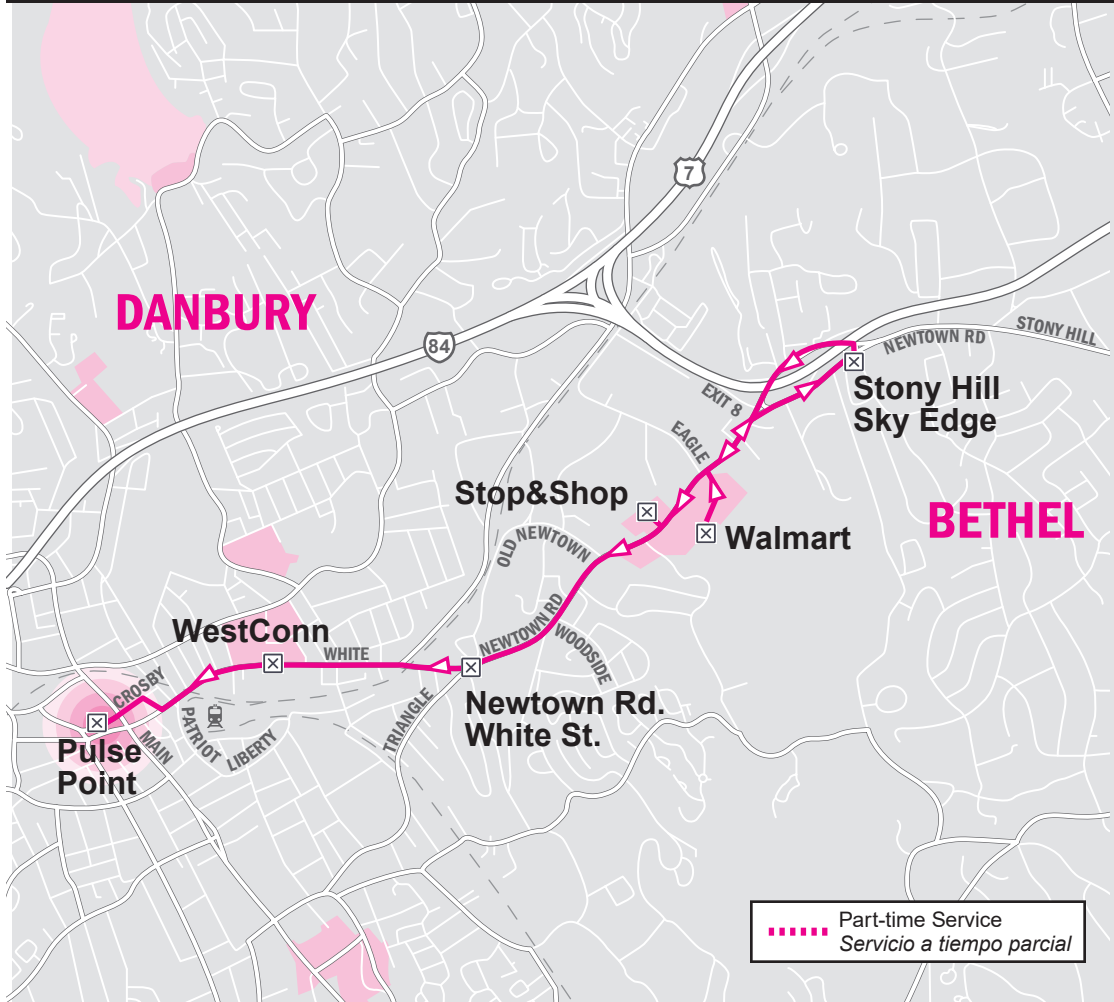

>>> Newtown Rd to Pulse Point >>>

>>> Newtown Rd to Pulse Point >>>

	Walmart	Stony Hill Sky Edge	Stop & Shop	Newtown Rd. White St.	WestConn	Pulse Point Arrive
W K N I G H T	6:03	6:06	6:10	6:13	6:16	6:20
	7:03	7:06	7:10	7:13	7:16	7:20
	8:03	8:06	8:10	8:13	8:16	8:20
	9:03	9:06	9:10	9:13	9:16	9:20
	10:03	10:06	10:10	10:13	10:16	10:20
S A T U R D A Y	5:03	5:06	5:10	5:13	5:16	5:20
	6:03	6:06	6:10	6:13	6:16	6:20
	7:03	7:06	7:10	7:13	7:16	7:20
	8:03	8:06	8:10	8:13	8:16	8:20
	9:03	9:06	9:10	9:13	9:16	9:20
S U N D A Y & H O L I D A Y S	10:03	10:06	10:10	10:13	10:16	10:20
	9:33	9:36	9:40	9:43	9:46	9:50
	10:33	10:36	10:40	10:43	10:46	10:50
	11:33	11:36	11:40	11:43	11:46	11:50
	12:33	12:36	12:40	12:43	12:46	12:50
	1:33	1:36	1:40	1:43	1:46	1:50
	2:33	2:36	2:40	2:43	2:46	2:50
	3:33	3:36	3:40	3:43	3:46	3:50
	4:33	4:36	4:40	4:43	4:46	4:50
	5:33	5:36	5:40	5:43	5:46	5:50
6:33	6:36	6:40	6:43	6:46	6:50	

>>> Pulse Point to Newtown Rd >>>

	Pulse Point Depart	Main St. West St.	Main St. South St.	Fleetwood Grassy Plain	PT Barnum Square	Triangle St. Newtown Rd.	Walmart
W K N I G H T	6:30	6:33	6:35	6:39	6:43	6:53	6:56
	7:30	7:33	7:35	7:39	7:43	7:53	7:56
	8:30	8:33	8:35	8:39	8:43	8:53	8:56
	9:30	9:33	9:35	9:39	9:43	9:53	9:56
	10:27	10:29	10:32	10:36	10:39	10:47	--
S A T U R D A Y	5:30	5:33	5:35	5:39	5:43	5:53	5:56
	6:30	6:33	6:35	6:39	6:43	6:53	6:56
	7:30	7:33	7:35	7:39	7:43	7:53	7:56
	8:30	8:33	8:35	8:39	8:43	8:53	8:56
	9:30	9:33	9:35	9:39	9:43	9:53	9:56
S U N D A Y & H O L I D A Y S	10:27	10:29	10:32	10:36	10:39	10:47	--
	10:00	10:03	10:05	10:09	10:13	10:23	10:26
	11:00	11:03	11:05	11:09	11:13	11:23	11:26
	12:00	12:03	12:05	12:09	12:13	12:23	12:26
	1:00	1:03	1:05	1:09	1:13	1:23	1:26
	2:00	2:03	2:05	2:09	2:13	2:23	2:26
	3:00	3:03	3:05	3:09	3:13	3:23	3:26
	4:00	4:03	4:05	4:09	4:13	4:23	4:26
	5:00	5:03	5:05	5:09	5:13	5:23	5:26
	6:00	6:03	6:05	6:09	6:13	6:23	6:26
6:57	6:59	7:02	7:06	7:09	7:17	--	

Pulse Point to Newtown Rd